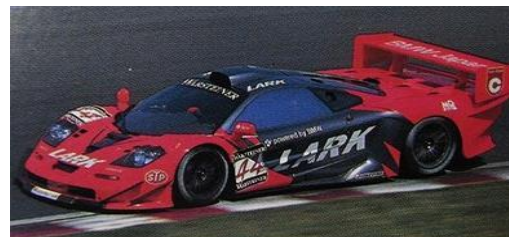

Précommande

26/03/2013

07.13 HPI

HPI8911