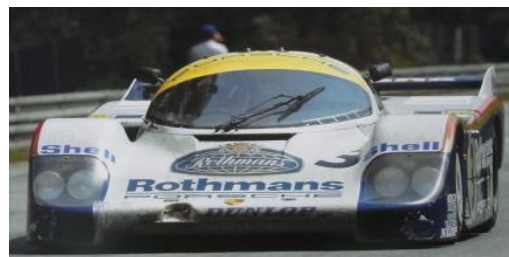

Précommande

26/03/2013

07.13 HPI

HPI8638

HPI8675

HPI8676

HPI8677

HPI8812